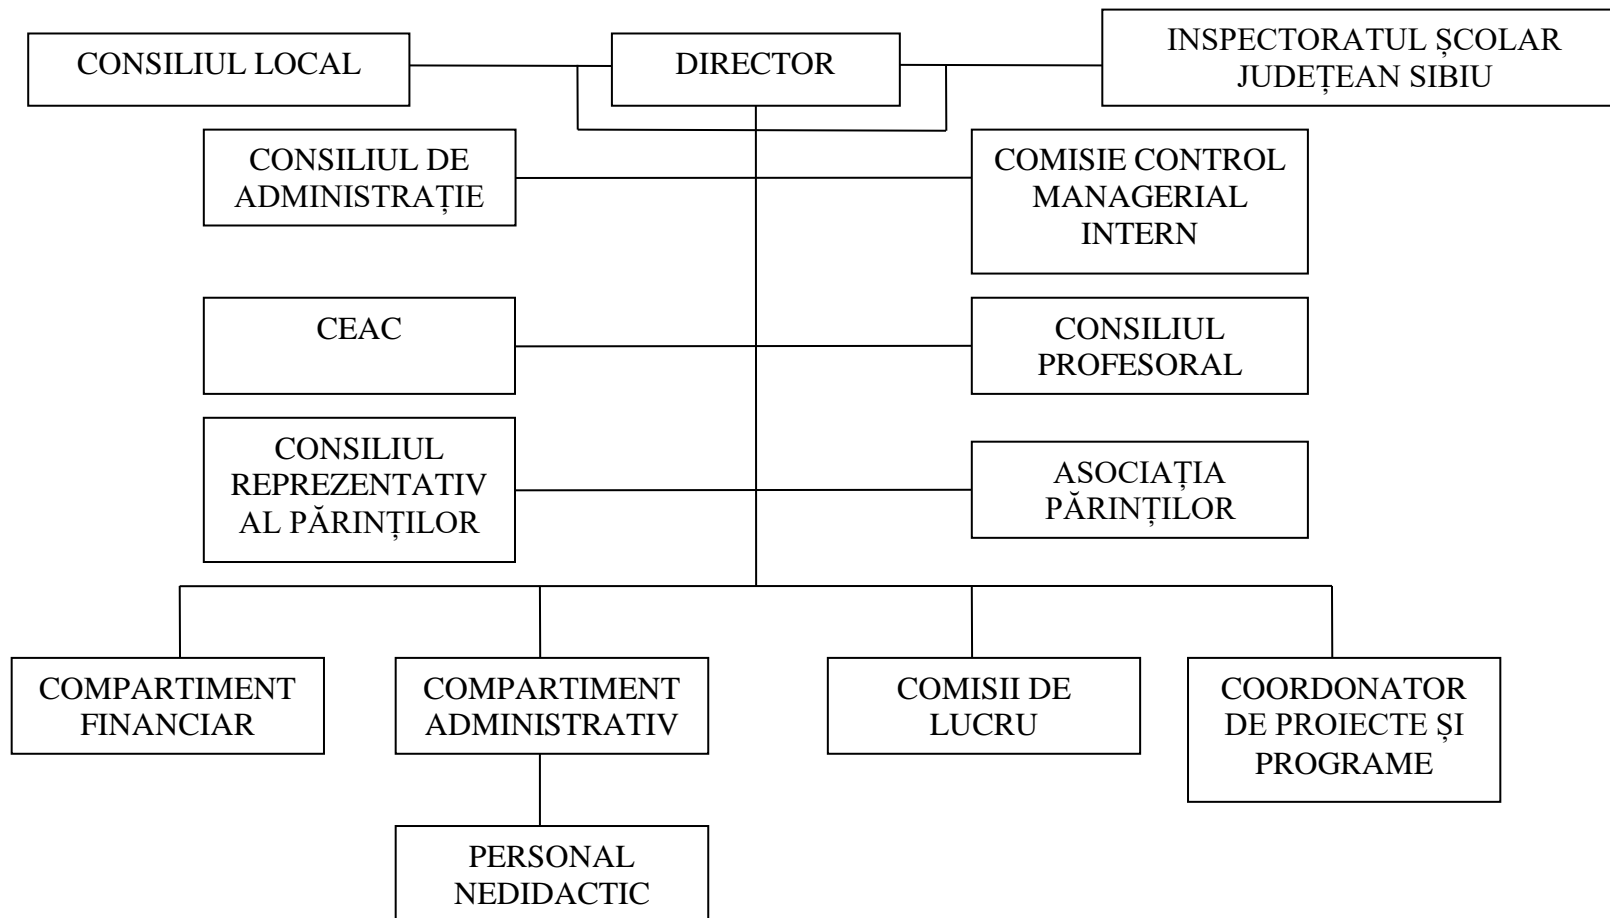

ORGANIGRAMA GRĂDINIȚEI CU PROGRAM PRELUNGIT NR. 14 SIBIU
AN ȘCOLAR 2021-2022

Aprobat în ședința CA din data de 10.09.2021
Director, prof. Petrișan Alexandra