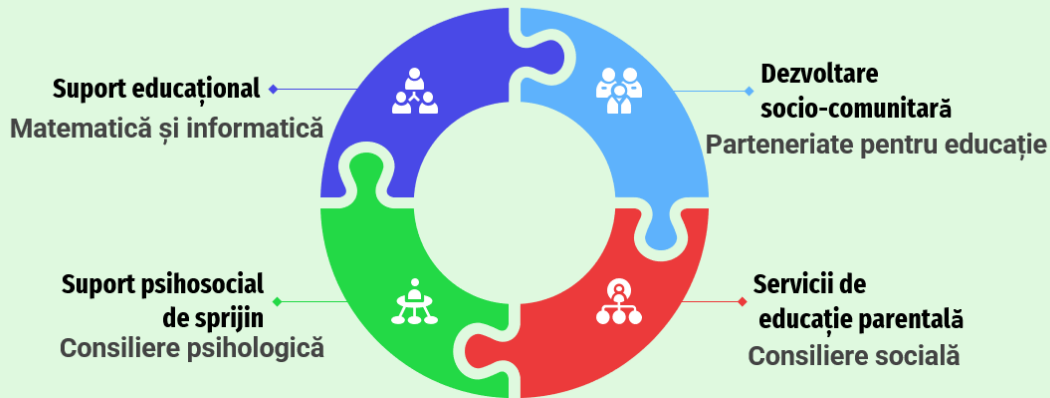

**Eveniment de promovare a parteneriatelor dezvoltate pentru
sprijinirea copiilor din județul Sibiu cu părinți plecați în străinătate
cu tema**

EFECTELE MIGRAȚIEI - COPII RĂMAȘI ACASĂ FĂRĂ SPRIJIN

Joi, 7.07.2022, ora 10.00, Online

Proiect EduAcces

INVITAȚI SIBIU:

- Grădinița cu Program Prelungit nr. 14
- Grădinița cu Program Prelungit nr. 16
- Grădinița cu Program Prelungit Nr. 17
- Grădinița cu Program Prelungit nr. 19
- Grădinița cu Program Prelungit Nr. 22

La eveniment sunt așteptați reprezentanți din instituțiile care lucrează cu copii din județul Sibiu cu părinți plecați în străinătate, membrii ai comunității, autorități publice și orice persoane interesate de dezvoltarea socio-comunitară la nivelul județului.